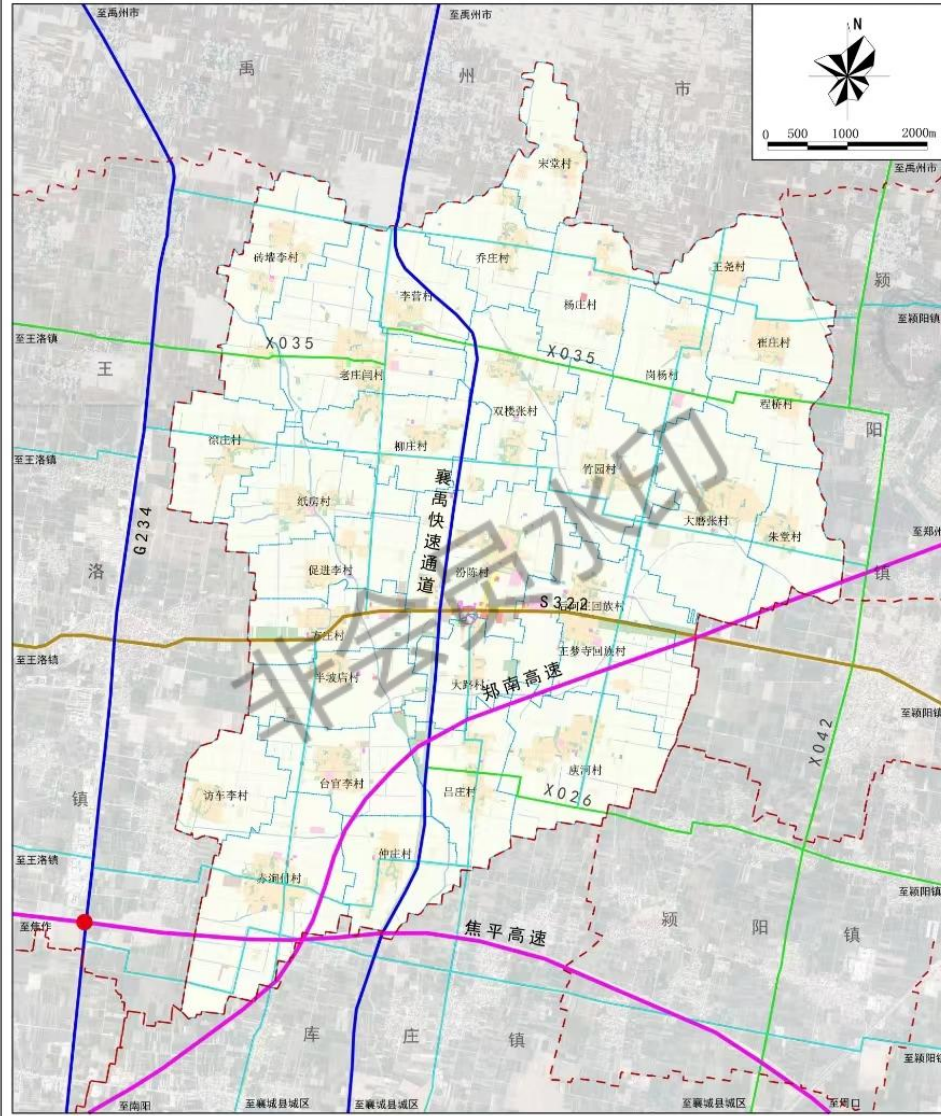

襄城县汾陈镇国土空间规划(2021-2035)

—镇域综合交通规划图

客运站	县道
高速公路出入口	乡道
高速公路	村界
国道及快速通道	镇界
省道	