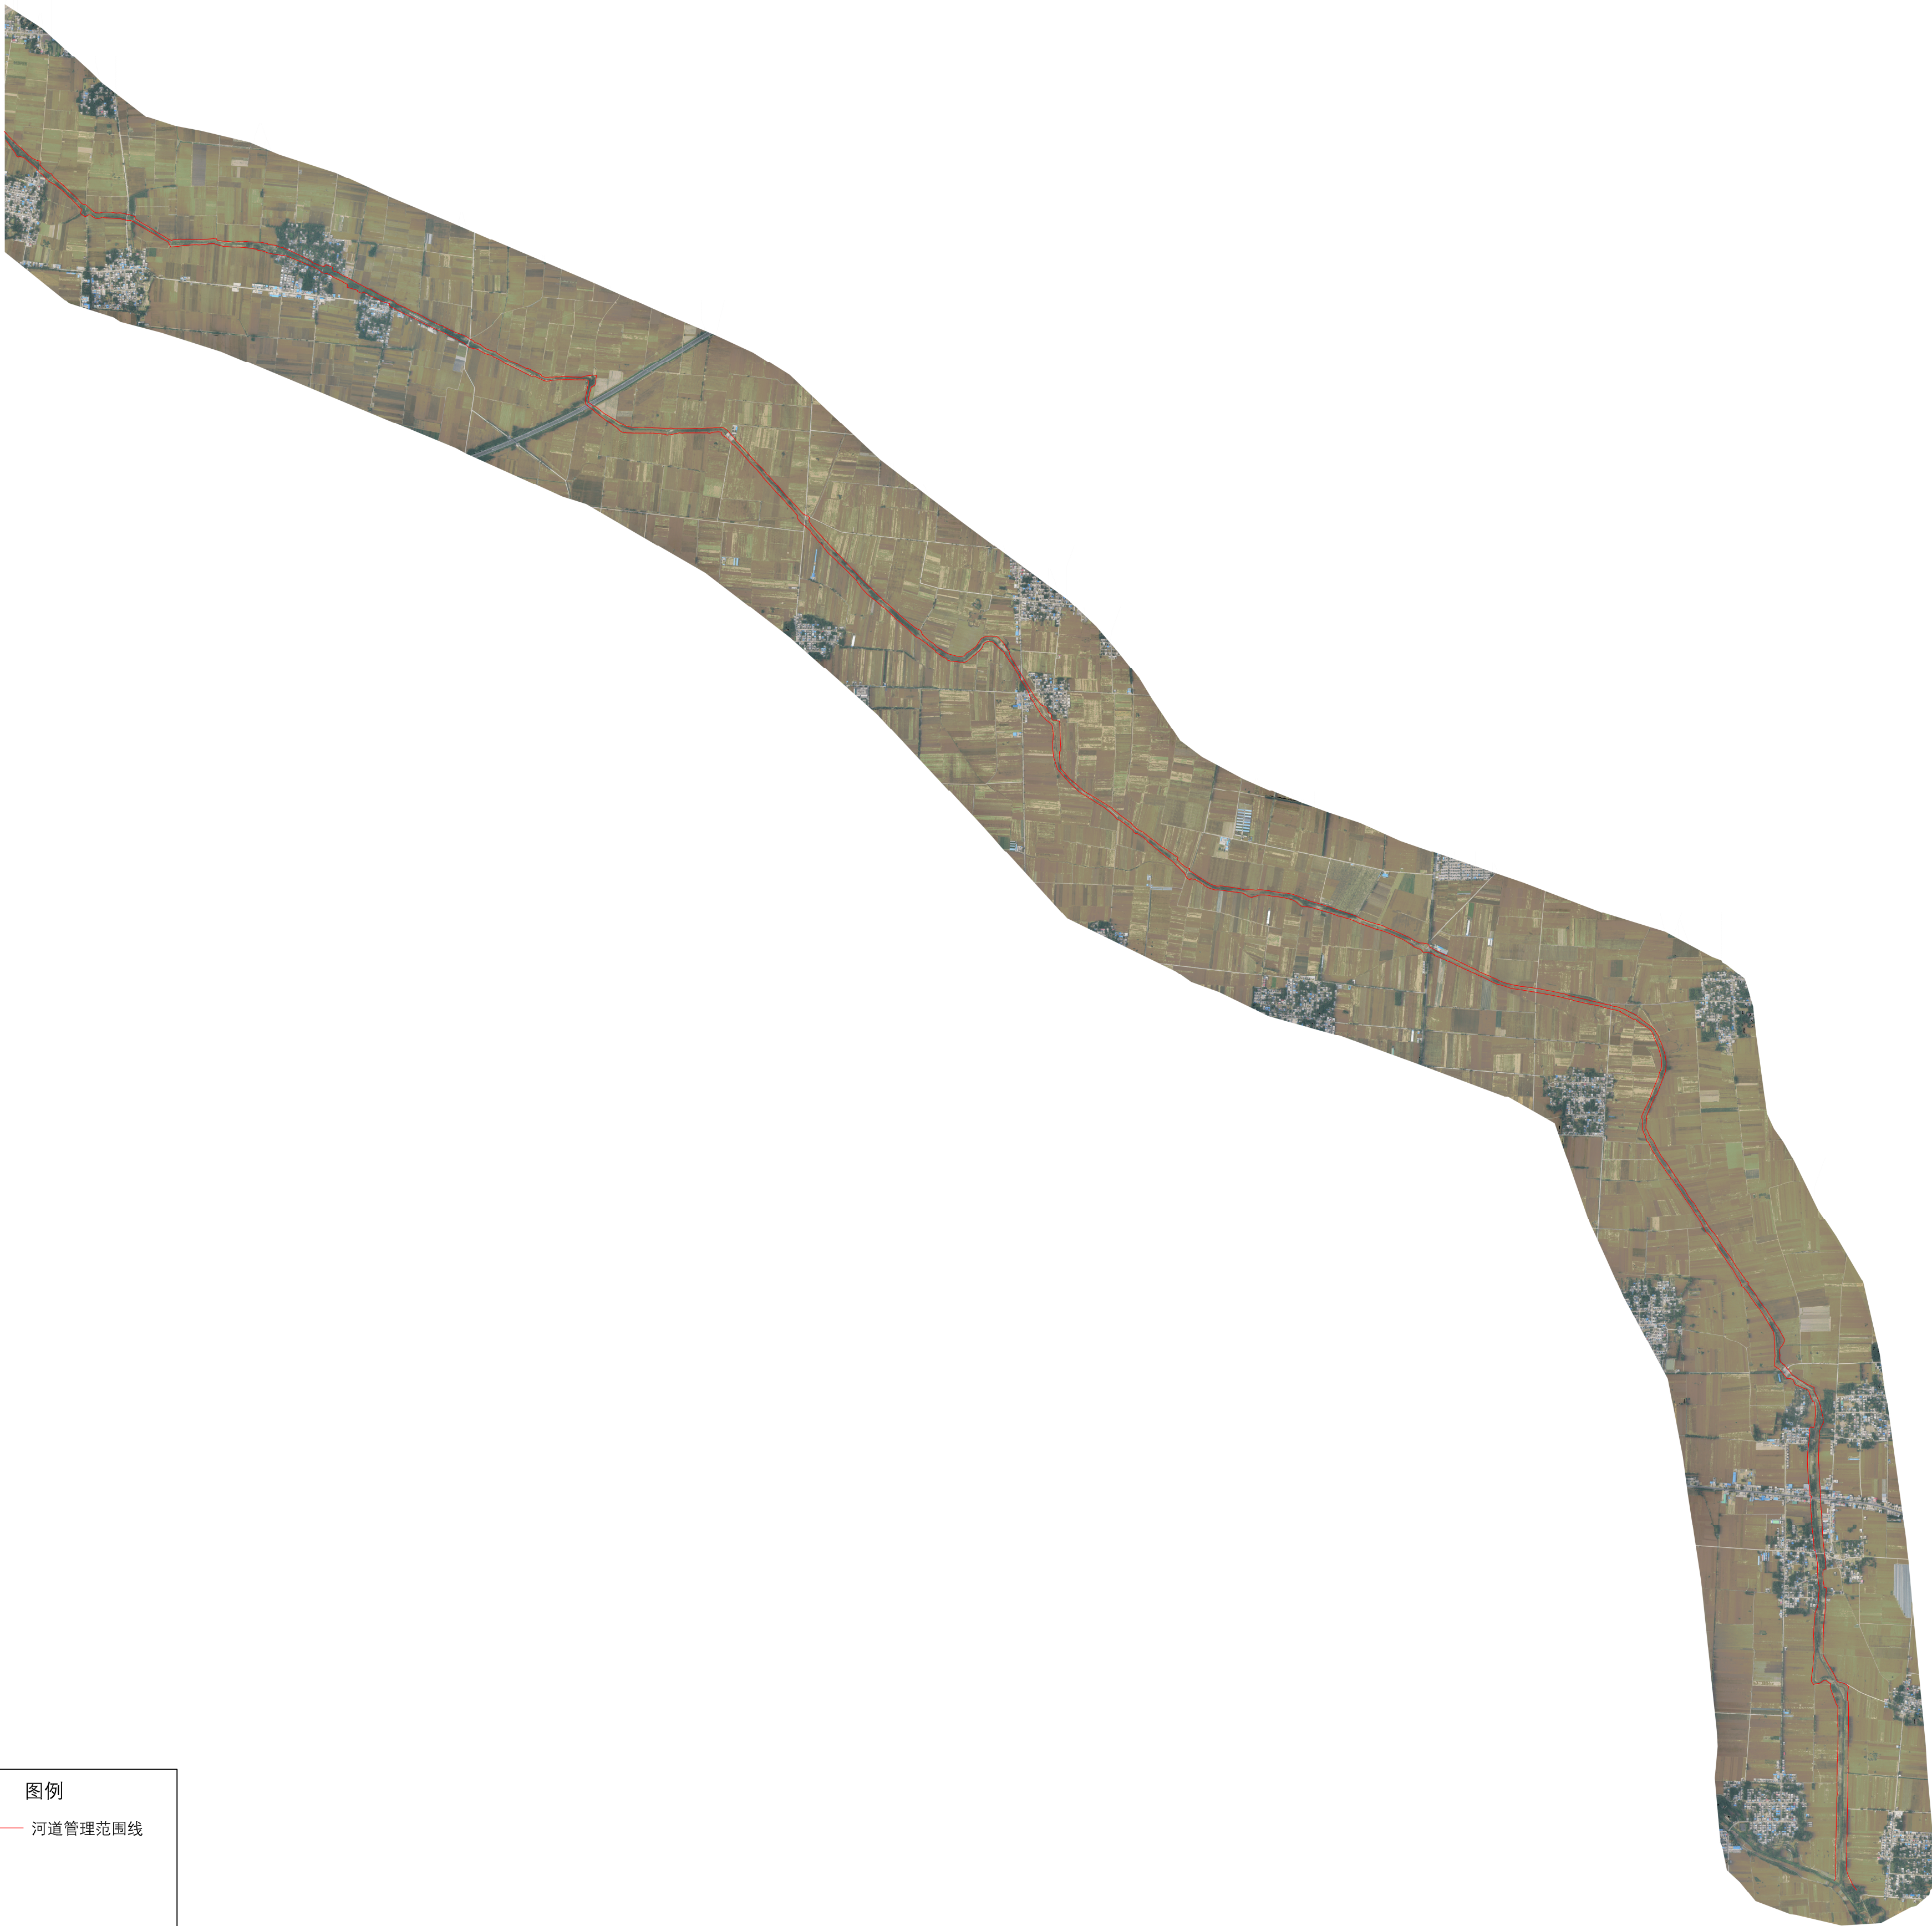

襄城县运粮河河道管理范围线公示图(2)

图例

— 河道管理范围线