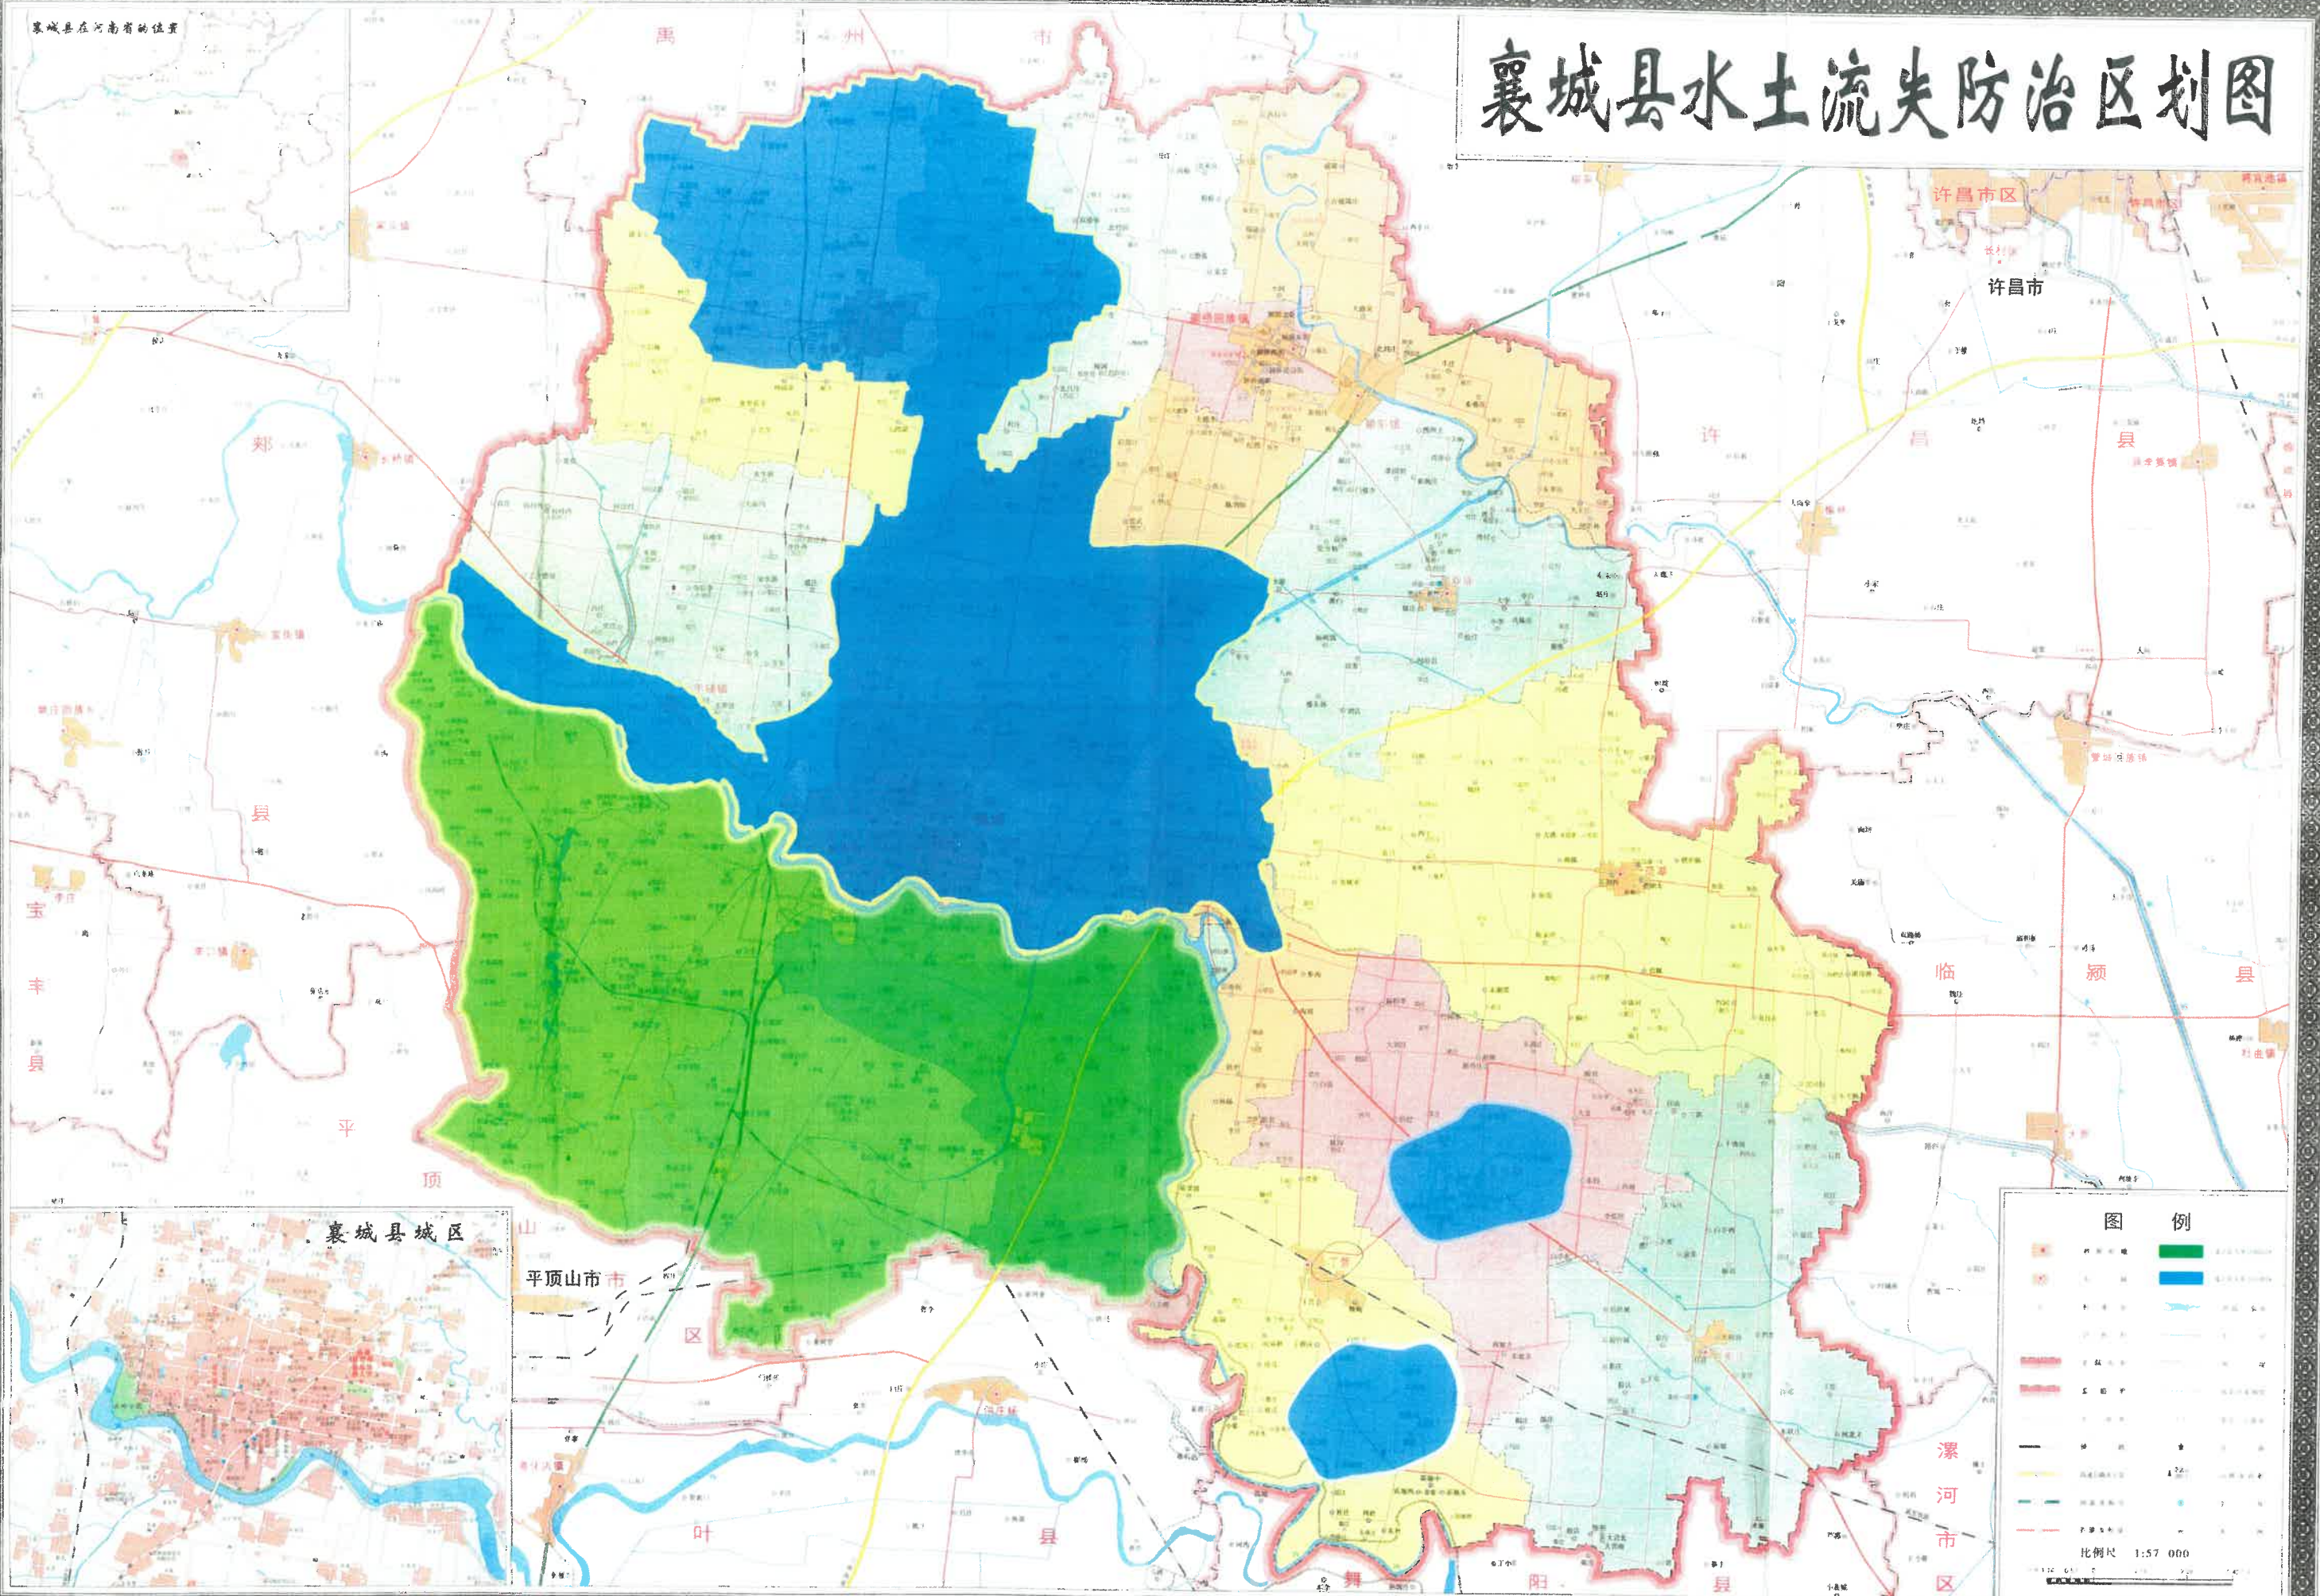

# 襄城县水土流失防治区划图

襄城县在河南省的位置

襄城县城区

**图例**

[Blue Box]	城市建成区
[Yellow Box]	农业区
[Green Box]	森林区
[Light Blue Box]	水域
[Red Line]	县界
[Black Line]	乡界
[Dashed Line]	村界
[Blue Line]	河流
[Blue Line]	沟渠
[Black Line]	公路
[Black Line]	铁路
[Black Line]	其他交通线

比例尺 1:57 000